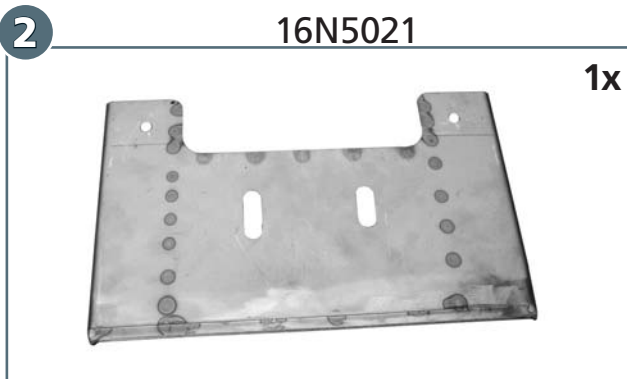

## Kia Sorento, Modell 10/2012

EU-Personenschutzbügel 70 mm

EU-Pedestrian Protection Bar 70 mm

Protection avant, homologuée CEE, 70 mm

# ASSEMBLY INSTRUCTION

Montageanleitung • Instructions de montage

30 Minuten

**Artikel-Nr:**  
16N4213 Stainless Steel  
16N5213 Steel black

Revision 3: 27.05.2014

  
www.antec-online.de

<b>a</b>		M8 x 20; DIN 933 A2	<b>2x</b>
<b>b</b>		M8 x 25; DIN 933 Zn	<b>2x</b>
<b>c</b>		M6 x 50; DIN 933 Zn	<b>2x</b>
<b>d</b>		M8 x 20, ähnl. 7380A2	<b>2x</b>
<b>e</b>		M8; DIN 934 Zn	<b>2x</b>
<b>f</b>		Ø 8,4; DIN 9021 A2	<b>4x</b>
<b>g</b>		Ø 8,4; DIN 9021 Zn	<b>4x</b>
<b>h</b>		Ø 6,4; DIN 9021 Zn	<b>2x</b>
<b>i</b>		Ø 8; DIN 127 A2	<b>2x</b>
<b>j</b>		Ø 8; DIN 127 Zn	<b>4x</b>
<b>k</b>		Ø 6; DIN 127 Zn	<b>2x</b>
<b>l</b>		SW 13 mm	<b>2x</b>