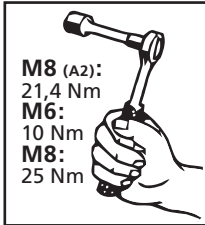

# ASSEMBLY INSTRUCTION

Montageanleitung • Instructions de montage

30 Minuten

**Artikel-Nr:**  
16N4213 Stainless Steel  
16N5213 Steel black

Revision 3: 27.05.2014

  
www.antec-online.de

<b>a</b>		M8 x 20; DIN 933 A2	<b>2x</b>
<b>b</b>		M8 x 25; DIN 933 Zn	<b>2x</b>
<b>c</b>		M6 x 50; DIN 933 Zn	<b>2x</b>
<b>d</b>		M8 x 20, ähnl. 7380A2	<b>2x</b>
<b>e</b>		M8; DIN 934 Zn	<b>2x</b>
<b>f</b>		Ø 8,4; DIN 9021 A2	<b>4x</b>
<b>g</b>		Ø 8,4; DIN 9021 Zn	<b>4x</b>
<b>h</b>		Ø 6,4; DIN 9021 Zn	<b>2x</b>
<b>i</b>		Ø 8; DIN 127 A2	<b>2x</b>
<b>j</b>		Ø 8; DIN 127 Zn	<b>4x</b>
<b>k</b>		Ø 6; DIN 127 Zn	<b>2x</b>
<b>l</b>		SW 13 mm	<b>2x</b>