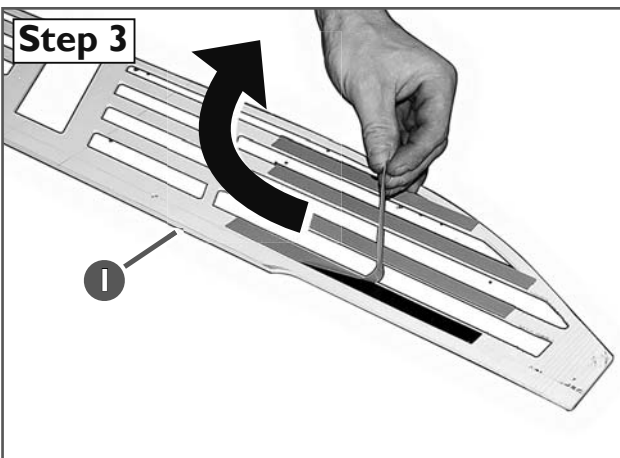

## Standard Parts list / Normteilleiste

**a**

ø 3,5x9,5; DIN 7981

**20x**

**Artikel-Nr:**  
I4R 4087 Stainless Steel

**Revision I:** 02.03.2010

**Artikel-Nr:**  
14R 4087 Stainless Steel

**Revision I:** 02.03.2010