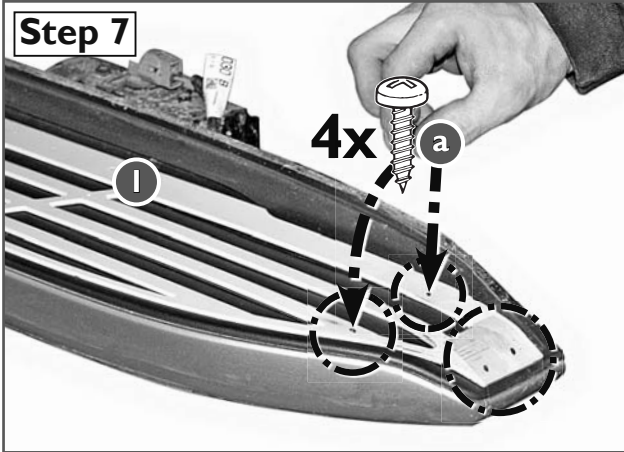

## Standard Parts list / Normteilleiste

**a**

ø 3,5x9,5; DIN 7981

**20x**

**Artikel-Nr:**  
I4R 4087 Stainless Steel

**Revision I:** 02.03.2010

**Artikel-Nr:**  
14R 4087 Stainless Steel

**Revision I:** 02.03.2010