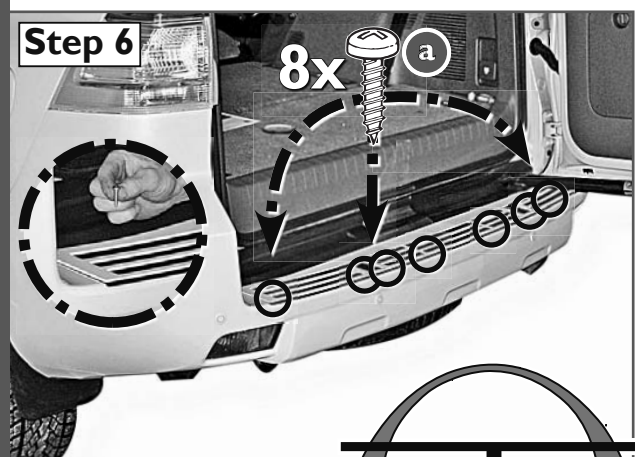

## Standard Parts list / Normteilleiste

**a**

ø 3,5x9,5; DIN 7981

**20x**

**Artikel-Nr:**  
I4R 4087 Stainless Steel

**Revision I:** 02.03.2010

**Artikel-Nr:**  
14R 4087 Stainless Steel

**Revision I:** 02.03.2010