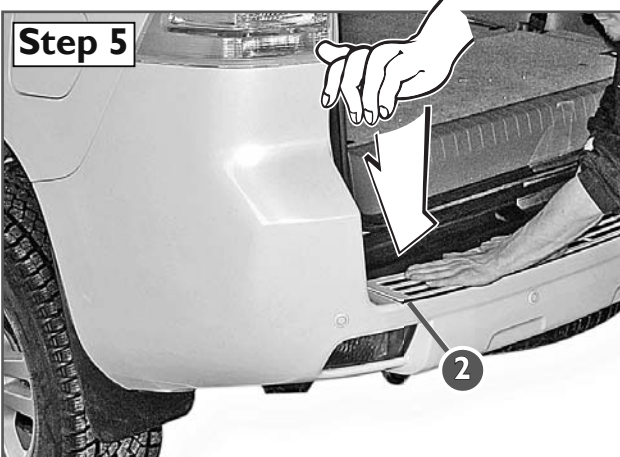

## Standard Parts list / Normteilleiste

**a**

ø 3,5x9,5; DIN 7981

**20x**

**Artikel-Nr:**  
I4R 4087 Stainless Steel

**Revision I:** 02.03.2010

**Artikel-Nr:**  
14R 4087 Stainless Steel

**Revision I:** 02.03.2010