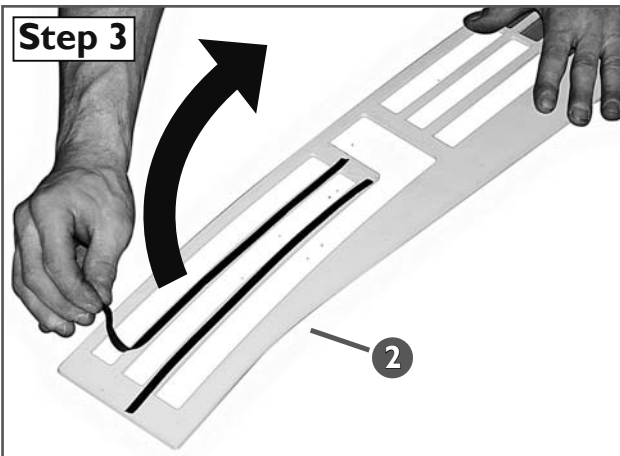

## Standard Parts list / Normteilleiste

**a**

ø 3,5x9,5; DIN 7981

**20x**

**Artikel-Nr:**  
I4R 4087 Stainless Steel

**Revision I:** 02.03.2010

**Artikel-Nr:**  
14R 4087 Stainless Steel

**Revision I:** 02.03.2010