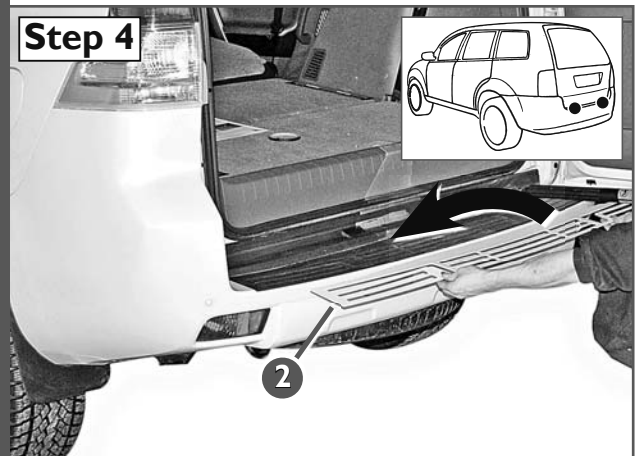

## Standard Parts list / Normteilleiste

**a**

ø 3,5x9,5; DIN 7981

**20x**

**Artikel-Nr:**  
I4R 4087 Stainless Steel

**Revision I:** 02.03.2010

**Artikel-Nr:**  
14R 4087 Stainless Steel

**Revision I:** 02.03.2010