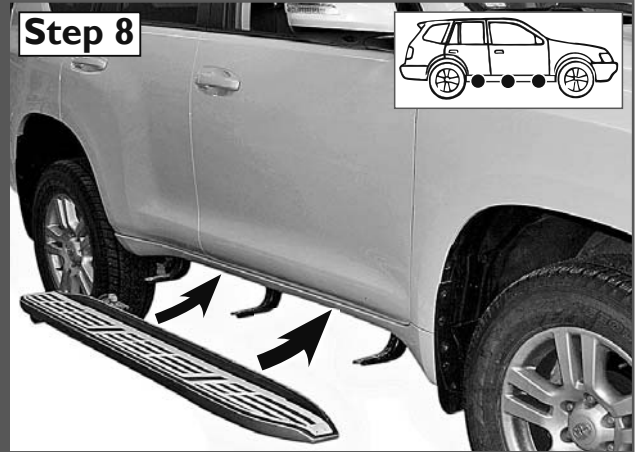

## Standard Parts list / Normteilleiste

**a**

ø 3,5x9,5; DIN 7981

**20x**

**Artikel-Nr:**  
I4R 4087 Stainless Steel

**Revision I:** 02.03.2010

**Artikel-Nr:**  
14R 4087 Stainless Steel

**Revision I:** 02.03.2010