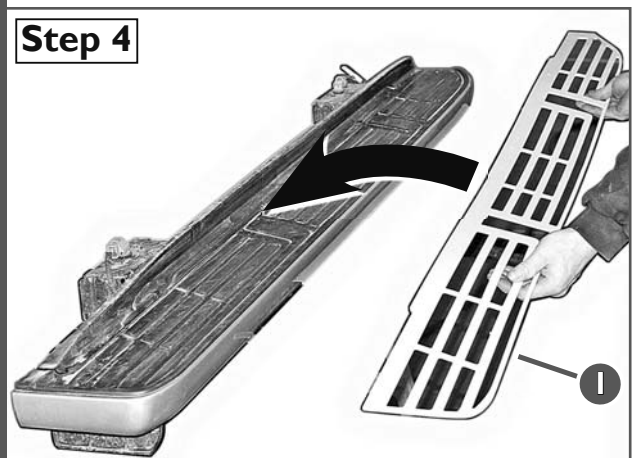

## Standard Parts list / Normteilleiste

**a**

ø 3,5x9,5; DIN 7981

**20x**

**Artikel-Nr:**  
I4R 4087 Stainless Steel

**Revision I:** 02.03.2010

**Artikel-Nr:**  
14R 4087 Stainless Steel

**Revision I:** 02.03.2010