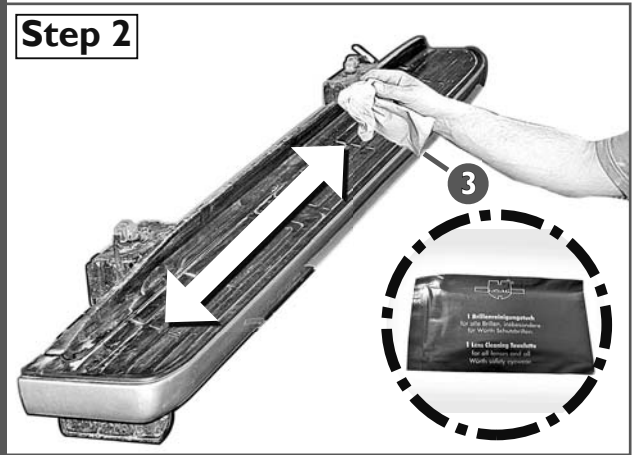

## Standard Parts list / Normteilleiste

**a**

ø 3,5x9,5; DIN 7981

**20x**

**Artikel-Nr:**  
I4R 4087 Stainless Steel

**Revision I:** 02.03.2010

**Artikel-Nr:**  
14R 4087 Stainless Steel

**Revision I:** 02.03.2010