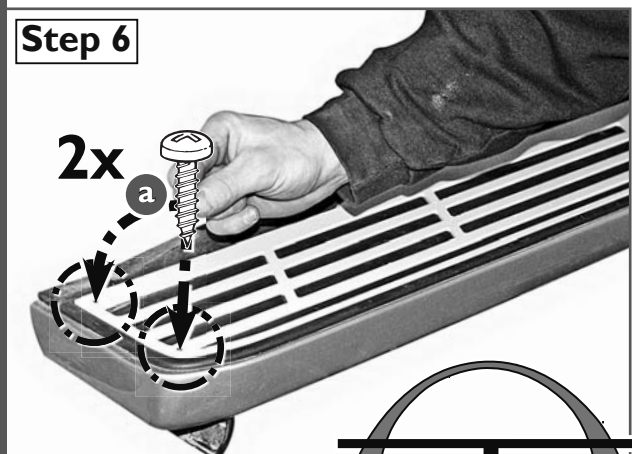

## Standard Parts list / Normteilleiste

**a**

ø 3,5x9,5; DIN 7981

**20x**

**Artikel-Nr:**  
I4R 4087 Stainless Steel

**Revision I:** 02.03.2010

**Artikel-Nr:**  
14R 4087 Stainless Steel

**Revision I:** 02.03.2010