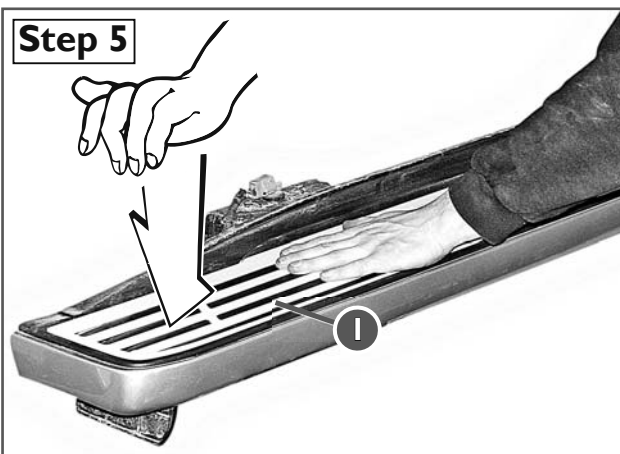

## Standard Parts list / Normteilleiste

**a**

ø 3,5x9,5; DIN 7981

**20x**

**Artikel-Nr:**  
I4R 4087 Stainless Steel

**Revision I:** 02.03.2010

**Artikel-Nr:**  
14R 4087 Stainless Steel

**Revision I:** 02.03.2010