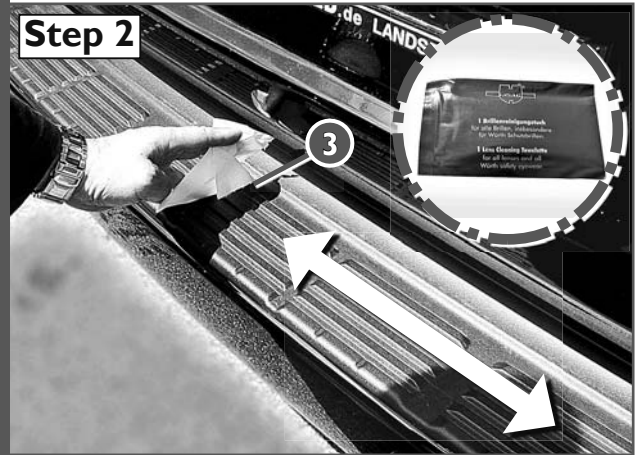

## Standard Parts list / Normteilleiste

**a**

ø 3,5x9,5; DIN 7981

**20x**

**Artikel-Nr:**  
I4R 4087 Stainless Steel

**Revision I:** 02.03.2010

**Artikel-Nr:**  
14R 4087 Stainless Steel

**Revision I:** 02.03.2010