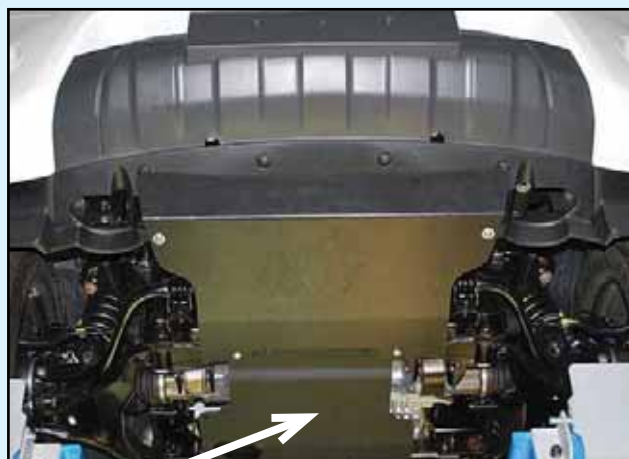

# NISSAN PATHFINDER

ANTEC

Modell 2010

1274613

EU-beskyttelsesbøyle for personer 76 mm med integrert tverrør 42 mm DC/KC, monterbar med 1274217, 1275614  
 EU-pedestrian protection bar 76 mm with cross pipe 42 mm DC/KC, mountable with 1274217, 1275614  
 Edelstål / Stainless steel

1274513

EU-sikkerhetsbøyle for personer 60 mm DC/KC  
 EU-Pedestrian Protection Bar 60 mm DC/KC  
 Edelstål / Stainless steel

1274514

EU underbeskyttelse Rør 42 mm, EU-rapport kun gyldig med 1274513, 1274613  
 EU underride guard Tube 42 mm, EU-certificate is valid with 1274513, 1274613  
 Edelstål / Stainless steel